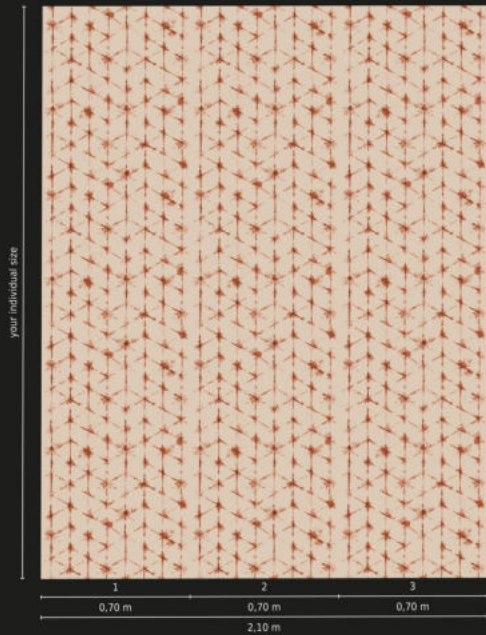

1 Wallpaper Roll / 0,70 m x 9 m

1 Roll
numbers

63471

Uni

63409

63470

63402