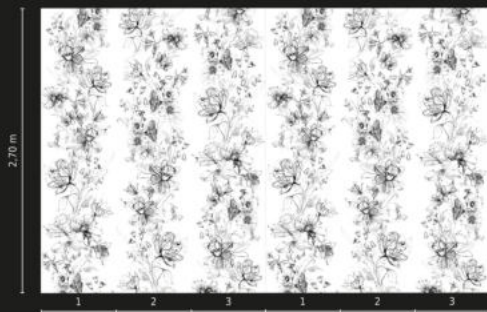

63455

63402

63492

63457

63410

63493

Wählen Sie 3 Panels (2,10 m x 2,70 m) oder 1 Panel (0,70 m x 2,70 m) auf Ihrem gewünschten Uni aus. Dieses Dessin ist wiederholbar und kann vollflächig auf großen Wänden tapeziert werden.

Choose 3 panels (2,10 m x 2,70 m) or 1 panel (0,70 m x 2,70 m) on your required single shade. This pattern is repeatable and can be applied over the full surface of large walls.

Vous pouvez choisir 3 panneaux (2,10 m x 2,70 m) ou un seul (0,70 m x 2,70 m) sur l'uni souhaité. Ce dessin se répète et peut être tapissé sur toute la surface de murs de grande taille.