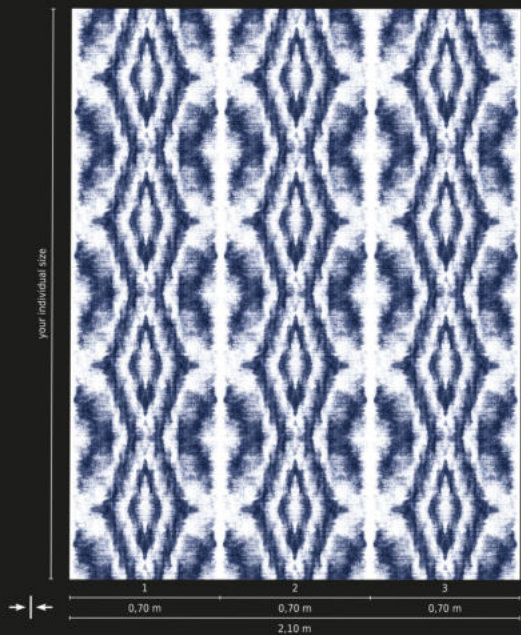

1 Wallpaper Roll / 0,70 m x 9 m

1 Roll
numbers

63472

Uni

63402

63473

63409