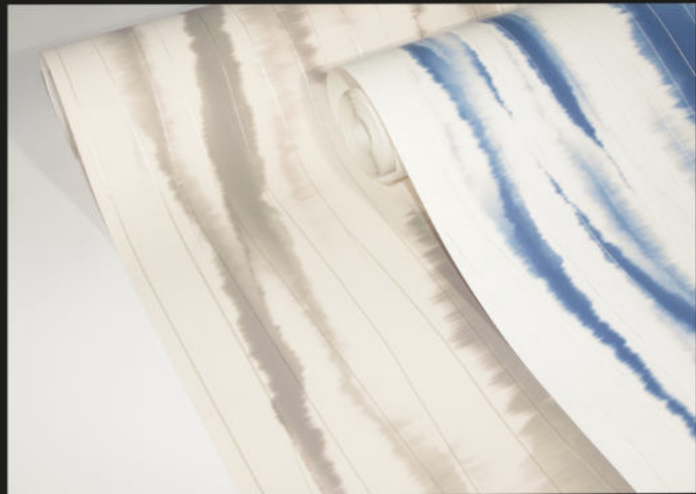

1 Wallpaper Roll / 0,70 m x 9 m

your individual size

1 Roll
numbers

63475

63403

Uni

63474

63402

your individual size

Flächige Dessins (63475, 63474) können nur als Rolle 0,70 m Breite x 9 m Länge bestellt werden.

Designs over a wide surface (63475, 63474) can only be ordered as a roll 0,70 m wide x 9 m long.

Les dessins sur toute la surface (63475, 63474) ne peuvent être commandés que sous forme de rouleau de 0,70 m de largeur x 9 m de longueur.