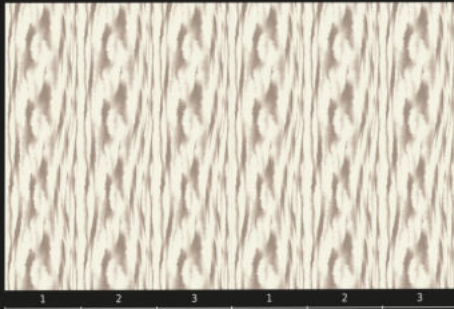

your individual size

Flächige Dessins (63475, 63474) können nur als Rolle 0,70 m Breite x 9 m Länge bestellt werden.

Designs over a wide surface (63475, 63474) can only be ordered as a roll 0,70 m wide x 9 m long.

Les dessins sur toute la surface (63475, 63474) ne peuvent être commandés que sous forme de rouleau de 0,70 m de largeur x 9 m de longueur.