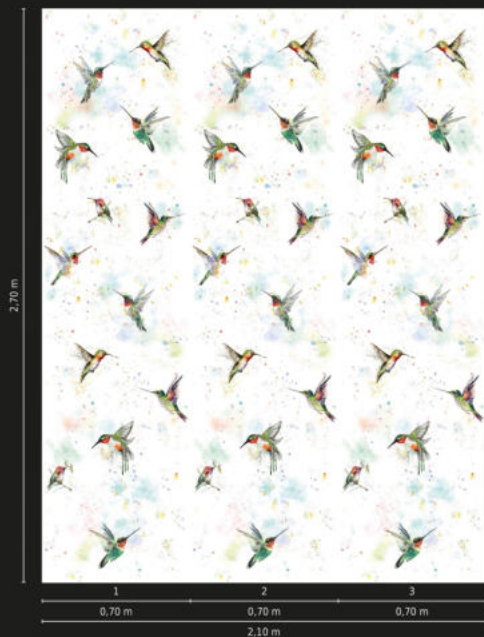

FLITTER & GLITTER

LIQUID METAL SURFACE

3 Panels / 2,10 m x 2,70 m

1 Panels / 0,70 m x 2,70 m

3 Panels
numbers

63462

Uni

63416