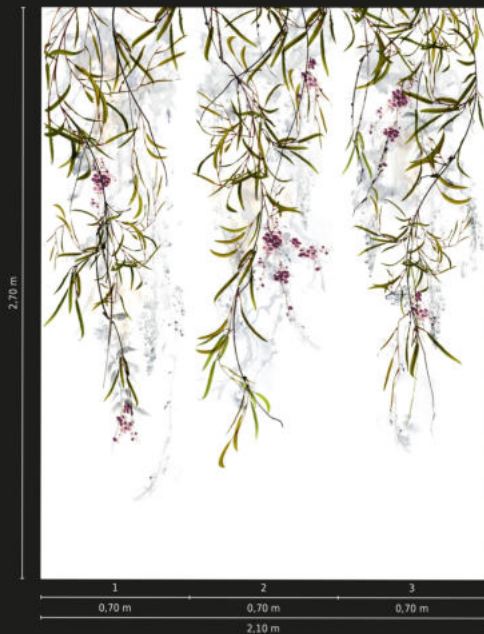

3 Panels / 2,10 m x 2,70 m