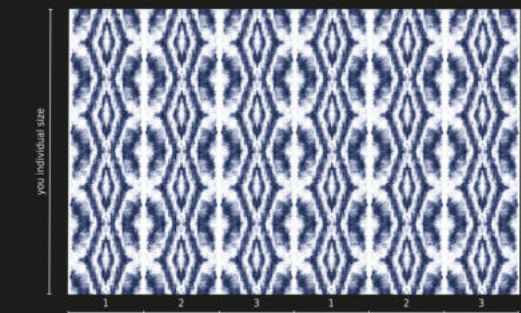

Flächige Dessins (63472, 63473) können nur als Rolle 0,70 m Breite x 9 m Länge bestellt werden.

Designs over a wide surface (63472, 63473) can only be ordered as a roll 0.70 m wide x 9 m long.

Les dessins sur toute la surface (63472, 63473) ne peuvent être commandés que sous forme de rouleau de 0,70 m de largeur x 9 m de longueur.