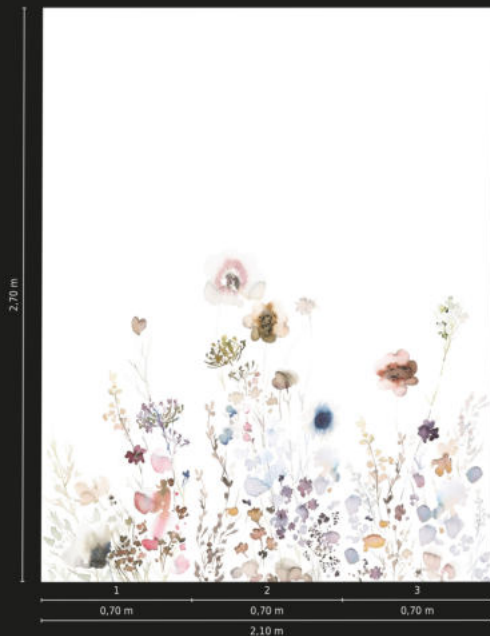

3 Panels / 2,10 m x 2,70 m