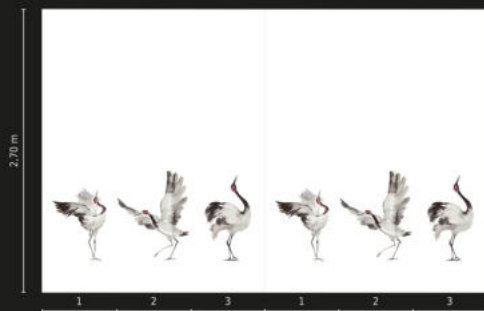

63442

63409

63477

63440

63402

63478

Wählen Sie 3 Panels (2,10 m x 2,70 m) oder 1 Panel (0,70 m x 2,70 m) auf Ihrem gewünschten Uni aus. Dieses Dessin ist wiederholbar und kann vollständig auf großen Wänden tapeziert werden.

Choose 3 panels (2,10 m x 2,70 m) or 1 panel (0,70 m x 2,70 m) on your required single shade. This pattern is repeatable and can be applied over the full surface of large walls.

Vous pouvez choisir 3 panneaux (2,10 m x 2,70 m) ou un seul (0,70 m x 2,70 m) sur l'uni souhaité. Ce dessin se répète et peut être tapissé sur toute la surface de murs de grande taille.