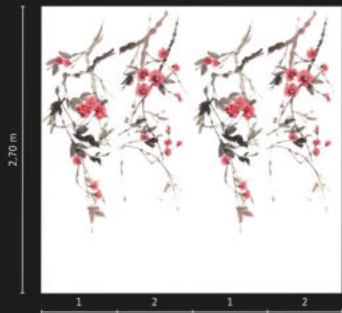

63447

63417

63483

63448

63415

63484

Wählen Sie 2 Panels (1,40 m x 2,70 m) oder 1 Panel (0,70 m x 2,70 m) auf Ihrem gewünschten Uni aus. Dieses Dessin ist wiederholbar und kann vollflächig auf großen Wänden tapeziert werden.