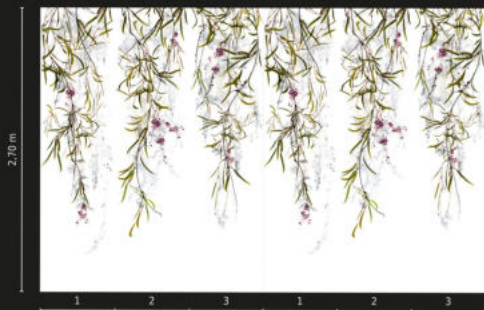

63452

63402

63489

63453

63404

63490

Wählen Sie 3 Panels (2,10 m x 2,70 m) oder 1 Panel (0,70 m x 2,70 m) auf Ihrem gewünschten Uni aus. Dieses Dessin ist wiederholbar und kann vollflächig auf großen Wänden tapeziert werden.

Choose 3 panels (2.10 m x 2.70 m) or 1 panel (0.70 m x 2.70 m) on your required single shade. This pattern is repeatable and can be applied over the full surface of large walls.

Vous pouvez choisir 3 panneaux (2,10 m x 2,70 m) ou un seul (0,70 m x 2,70 m) sur l'uni souhaité. Ce dessin se répète et peut être tapissé sur toute la surface de murs de grande taille.