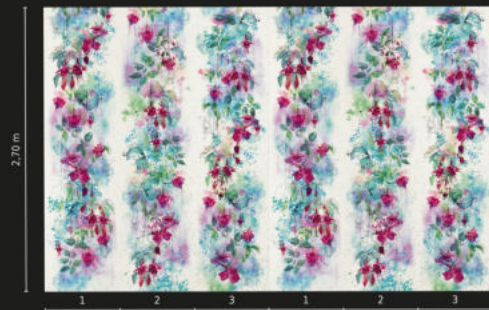

63417

63395

63465

63415

63396

Wählen Sie 3 Panels (2,10 m x 2,70 m) oder 1 Panel (0,70 m x 2,70 m) auf Ihrem gewünschten Uni aus. Dieses Dessin ist wiederholbar und kann vollflächig auf großen Wänden tapeziert werden.

Choose 3 panels (2,10 m x 2,70 m) or 1 panel (0,70 m x 2,70 m) on your required single shade. This pattern is repeatable and can be applied over the full surface of large walls.

Vous pouvez choisir 3 panneaux (2,10 m x 2,70 m) ou un seul (0,70 m x 2,70 m) sur l'uni souhaité. Ce dessin se répète et peut être tapissé sur toute la surface de murs de grande taille.