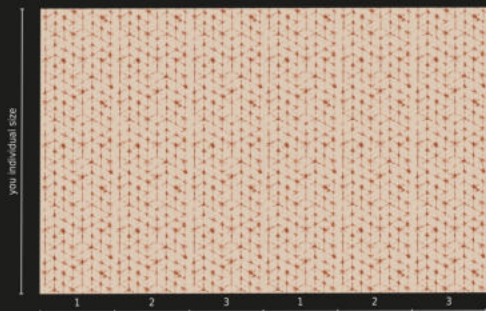

Flächige Dessins (63471, 63470) können nur als Rolle 0,70 m Breite x 9 m Länge bestellt werden.

Designs over a wide surface (63471, 63470) can only be ordered as a roll 0,70 m wide x 9 m long.

Les dessins sur toute la surface (63471, 63470) ne peuvent être commandés que sous forme de rouleau de 0,70 m de largeur x 9 m de longueur.